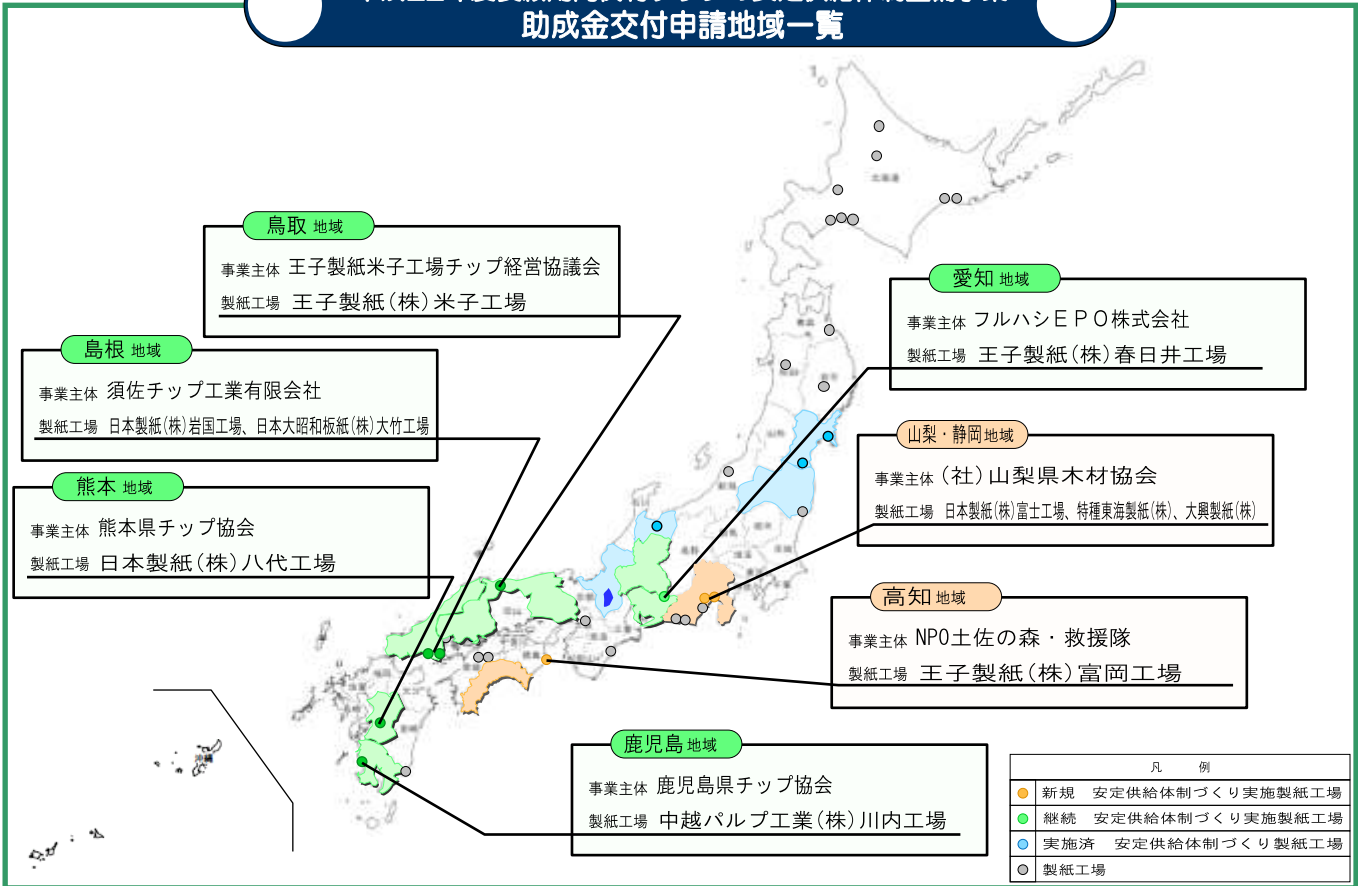

平成22年度製紙用間伐材チップの安定供給体制整備事業
助成金交付申請地域一覧

名 称	事業主体	共同実施(参画)者(予定)	地 域	備考
山梨県 整備計画	(社)山梨県木材協会	紙子沢林業他素材生産業、古屋製材所、木曾川産業、㊦林材、日本製紙木材(株)、日本製紙(株)富士工場、特種東海製紙(株)、大興製紙(株)	山梨県 静岡県	新規
高知県 整備計画	NPO土佐の森・救援隊	森林所有者、仁淀川町、丸和林業、伊野製紙工業会、王子製紙(株)富岡工場	高知県	新規
愛知県 整備計画	フルハシEPO(株)	愛知県森林組合連合会、佐合木材、フルハシ環境総合研究所、王子製紙(株)春日井工場、王子木材緑化(株)	愛知県 岐阜県	継続
中国山陰 整備計画	王子製紙米子工場チップ協議会	鳥取県中部森林組合、出雲地区森林組合、北但西部森林組合、山陰丸和林業(株)、中部林産(株)、播磨屋林業(株)、斉藤木材、(株)田部、尾原木材(株)、井上製材(株)、鳥取県中部木材(協)、王子製紙(株)米子工場、王子木材緑化(株)大阪支店米子営業所	鳥取県 島根県 広島県 兵庫県	継続
島根県 整備計画	須佐チップ工業(有)	邑智郡森林組合、丸谷林業(有)、浦田木材(有)、伸和産業(株)、山興緑化(有)、安野産業(株)、日本製紙(株)岩国工場、日本大昭和板紙(株)大竹工場、島根県中山間地域研究センター	島根県	継続
熊本県 整備計画	熊本県チップ協会	(株)南栄、(有)永田木工所、木場木材工業(株)、高原木材(有)、(有)木下チップ工場、南九産業(株)、港林業(有)、林田製材所(資)、(株)ザイソー橋口、玉名製材協業組合、日本製紙(株)八代工場	熊本県	継続
鹿児島県 整備計画	鹿児島県チップ協会	鹿児島県森林組合連合会、木材チップ生産業者、中越パルプ工業(株)川内工場	鹿児島県	継続